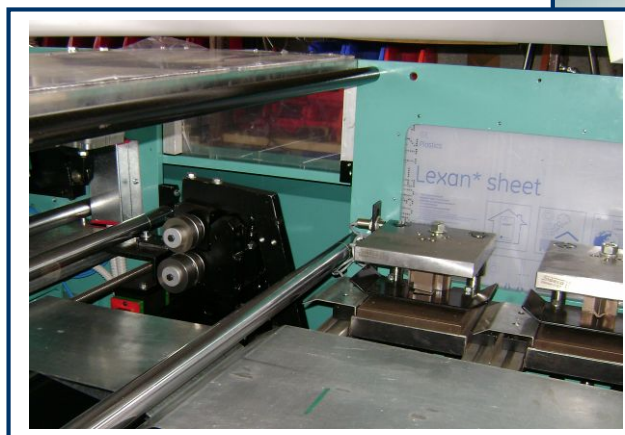

GAMMA R7-L-ISFL-TH4-TP1.2

- TRAINO RADDRIZZATRICE
- ONDULATRICE
- INTAGLIATRICE LONG. (FLANGIA A SCATTO)
- TRANCIA TRICE/SCANTONATRICE LATERALE
- TAGLIA / PIEGA

B.P. SISTEMI S.r.l. COSTRUZIONI MECCANICHE - MACCHINE E SISTEMI PER LAVORAZIONE LAMIERE
 Via Roma ,63 - 00040 Rocca Priora (RM) *Sede Operativa:* Via Tuscolana, km 29,250 - 00040 Rocca Priora (RM)
 Tel/Fax +39 06 9406453 Reg. Imprese, P.I. e C.F. 10173881003 - REA: RM-1214967