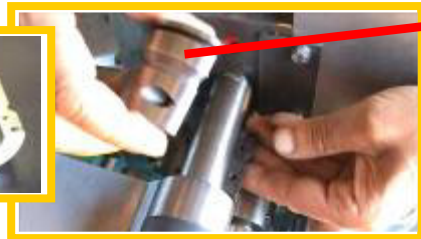

Bordocalandra "ERA 80"

MALE EDGE
(adjustable distance
edge sheet)

CONNECTION
PIPES

FEMALE EDGE
(adjustable distance
edge sheet)

PAIRS ROLLER
(CHANGE RADIUS
EDGE)

B.P. SISTEMI S.r.l. COSTRUZIONI MECCANICHE - MACCHINE E SISTEMI PER LAVORAZIONE LAMIERE
Via Roma ,63 - 00040 Rocca Priora (RM) Sede Operativa: Via Tuscolana, km 29,250 - 00040 Rocca Priora (RM)
Tel/Fax +39 06 9406453 Reg. Imprese, P.I. e C.F. 10173881003 - REA: RM-1214967